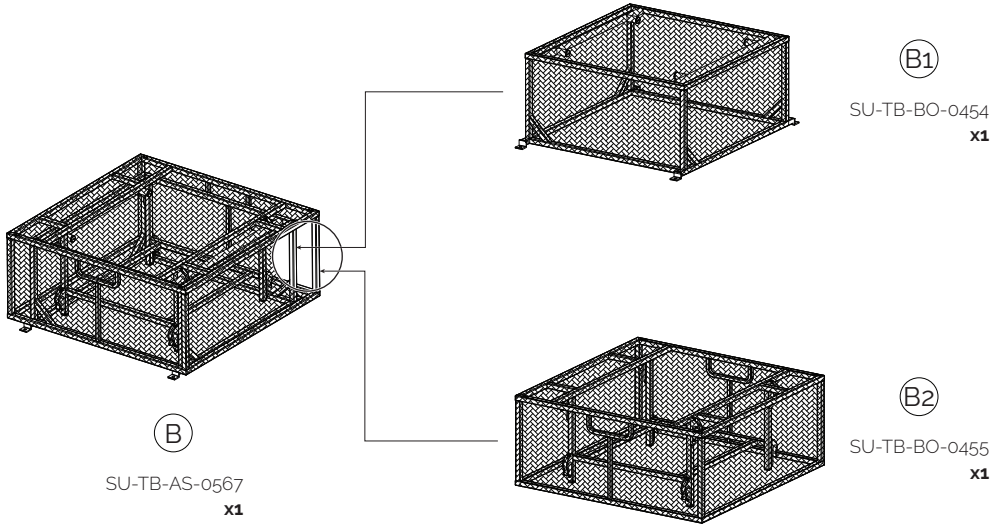

Per uso domestico

ΣΗΜΑΝΤΙΚΟ, ΦΥΛΑΞΤΕ ΓΙΑ ΜΕΛΛΟΝΤΙΚΗ ΑΝΑΦΟΡΑ: ΔΙΑΒΑΣΤΕ ΠΡΟΣΕΚΤΙΚΑ

Για Οικιακή Χρήση

LifestyleGarden®

Sustainable outdoor living

(A)

SU-TB-TF-2390
x1

(B)

SU-TB-AS-0567
x1

(B1)

SU-TB-BO-0454
x1

(B2)

SU-TB-BO-0455
x1

<p>1</p>  <p>HW-MM-06-188 (Ø33x36, M8) x4</p>	<p>2</p>  <p>HW-ST-03-042 (8x6) x4</p>	<p>3</p>  <p>HW-ST-02-022 (6x25) x4</p>	<p>4</p>  <p>HW-ST-07-132 (6.5x18x2) x4</p>	<p>5</p>  <p>HW-MM-18-026 (125) x1</p>
--	---	--	--	---